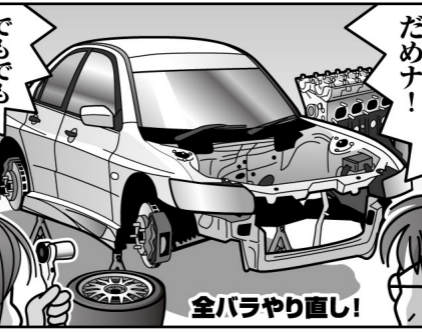

ラブ&デューズ

トップを狙え!?!の巻

しかし先回のサーキット
アタックでは諸々の問題で
満足のいかない結果となった

ユーザーに近い軽快な
ストリートチューンを意識
したランデューズエボIX

でもでも
ウチはエボ
だけじゃ
ないですよ!

やっぱり
カリカリチュー
ンでないとな
だめナ!

全バラやり直し!

完全に左右対称の
ツインターボ化した
世界に一台の秘密兵器!!

そうだインプがあつた
水平対向EJ20の
特性を最大に
活かすため

壊したら
えらいこと
ですねえ!

デモ車つて
このインプ
お客さん
の車じゃ
んね?

これも
タイムアタッ
クするよ!

いんことを!
それはここ
だけの話だ
ひっ

スーキー
サイン入り
Tシャツを
ご進呈です!

だから○○さんには
俺からの心づくし

それは
ないだろ