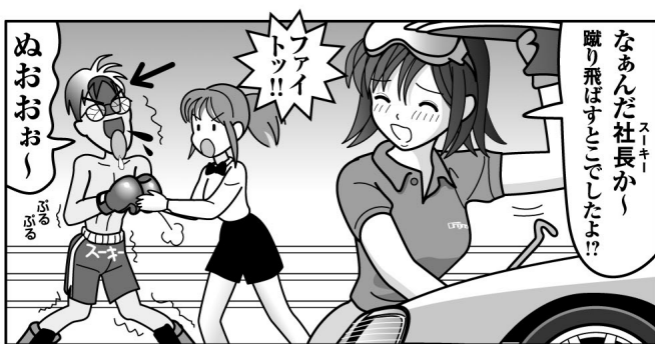

ラブ＆デューズ

デューズちゃんの愛車はDC2!!の巻

カチャ
カチャ

む？

だ！れだつ？

きやあ
ああ！

すりすり

なあんだ社長か！
蹴り飛ばすところでしたよ!!

ファイ
トツ!!

ぬおおお！
ぶる
ぶる

そんなことよりな
チューニングは
進んでるか？

ん！足はともかく
エンジンは全然！
VTECはイジるところ
少ないですしね！

インテはNA
なんだよね？

これデューズ
ちゃんの車？

今度の
お給料で
Vプロが
ほしいな

そ！かそ！か!!
オマエらにイイモン
見せてやるよ！
でもコマがないから来月だニラァ!!