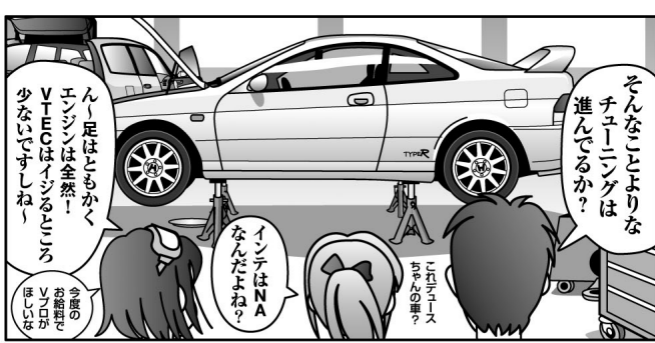

ラブ＆デューズ

デューズちゃんの愛車はDC2!!の巻

カチャ
カチャ

む？

だ！れだつ？

きやあ
ああ！

すりすり

なあんだ社長か！
蹴り飛ばすところでしたよ!!

ファイ
トツ!!

ぬおおお！
ぶる
ぶる

そんなことよりな
チューニングは
進んでるか？

ん！足はともかく
エンジンは全然！
VTECはイジるところ
少ないですしね！

インテはNA
なんだよね？

これデューズ
ちゃんの車？

今度の
お給料で
Vプロが
ほしいな

そ！かそ！か!!
オマエらにイイモン
見せてやるよ！
でもコマがないから来月だニラァ!!